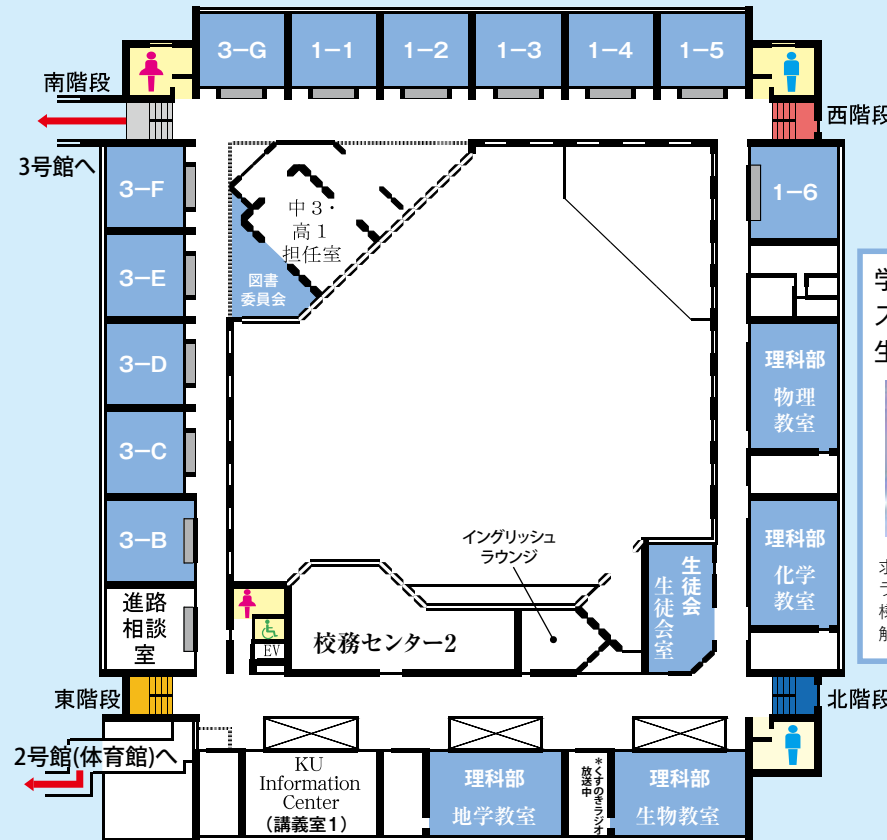

トロッコで呪われた古い家を進んでいくホラー要素が含まれたアトラクションです! 久しぶりにできる本来のくすのき祭をぜひ楽しんでください!!

インディ・ジョーンズ
3年C組

世界に名を馳せた冒険家インディ・ジョーンズの世界に君は迷い込んでしまった! 生きる伝説インディ・ジョーンズですら取ることの出来なかった財宝を求めて今立ち上がり!

Made In Mary
3年B組

「もしもし、私メリーさん。」メリーさんの都市伝説をご存じ? 気づいたらあなたのすぐ後ろにも。わたしの館にいらっしゃい、メイド館でお待ちしています。