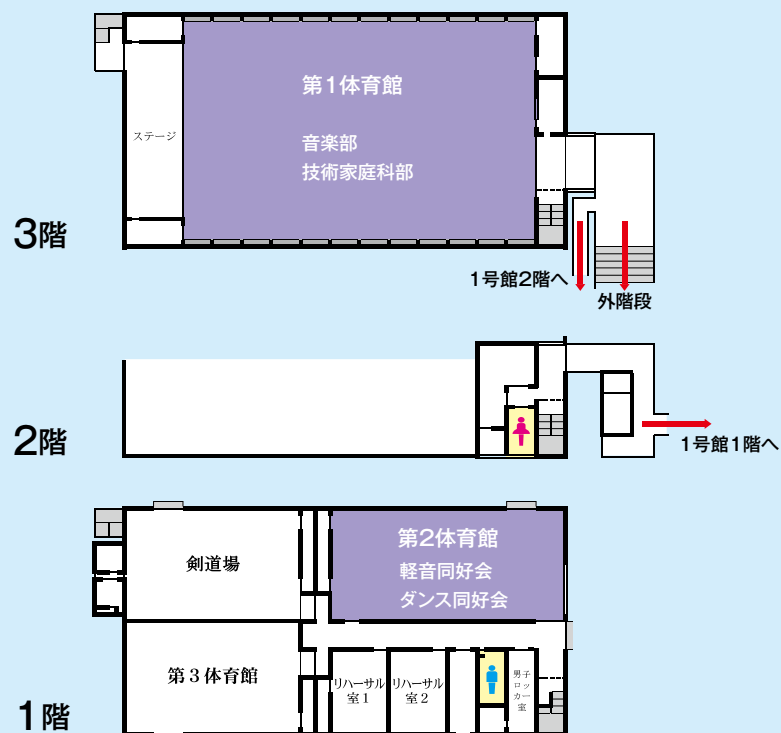

先生には聞けない事、聞き辛い事、卒業生と卒業生保護者がリアルな経験でお答えします。卒業生の皆さんは1号館1Fのくすのき会/緑萌会室を歓迎の場に開放しています。

入試相談コーナー
広報部（3年1組、3年2組）

神大附属の学校生活のこと、入試のことなど気軽にどうぞお尋ねください。

くすのきらジオ
放送委員会 (macルーム前、3年6組前、生物教室前、食堂、昇降口出口付近)

放送委員会では、昨年引き続きくすのき祭でラジオを流します！校舎内の様々な場所で楽しいラジオを放送するので、在校生の方も、受験生の方もぜひお楽しみに！！

KUファクトリー製造会社見学コース
～神大町ギャラリー番地～
美術部 (美術ギャラリー)

少し噂のKUにあるロボット工場、工場の見学コースに参加してみよう！中はカラフル、ごちゃごちゃ、ヘンテコな物凄く面白いロボットに囲まれた場所だ！

美術・工芸作品展
芸術科 (美術室1.2)

中学1年～高校1年までの、1学期の美術・工芸の授業内で制作した作品を展示します。

体育館

Festival concert 2023 音楽部