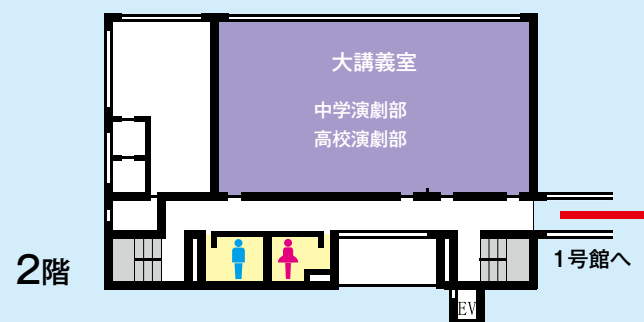

先生には聞けない事、聞き辛い事、卒業生と卒業生保護者がリアルな経験でお答えします。卒業生の皆さんは1号館1Fのくすのき会/緑萌会室を歓迎の場に開放しています。

入試相談コーナー
広報部（3年1組、3年2組）

神大附属の学校生活のこと、入試のことなど気軽にどうぞお尋ねください。

くすのきらジオ
放送委員会 (macルーム前、3年6組前、生物教室前、食堂、昇降口出口付近)

放送委員会では、昨年引き続きくすのき祭でラジオを流します！校舎内の様々な場所で楽しいラジオを放送するので、在校生の方も、受験生の方もぜひお楽しみに！！

KUファクトリー製造会社見学コース
～神大町ギャラリー番地～
美術部 (美術ギャラリー)

少し噂のKUにあるロボット工場、工場の見学コースに参加してみよう！中はカラフル、ごちゃごちゃ、ヘンテコな物凄く面白いロボットに囲まれた場所だ！

美術・工芸作品展
芸術科 (美術室1.2)

中学1年～高校1年までの、1学期の美術・工芸の授業内で制作した作品を展示します。

体育館

Festival concert 2023 音楽部

今年の技術家庭科部は鉄道模型や宇宙エレベーター、個人作品など盛りだくさんの内容です！部員の個性や発想を生かした"sparkle"な展示をお楽しみください！！

LOOK AT ME ダンス同好会

メンバーのほとんどがダンス未経験者であるものの、この日のために夏休みから練習を重ねました！興味がないと思っているその君！第2体育館で待ってるよ～

大講義室

【推しぱいの子】 中学演劇部

幾年ぶりに1、2、3学年がそろいました。仲間が集った今、中学生のときぎりの"嘘"、ご覧あれ！！