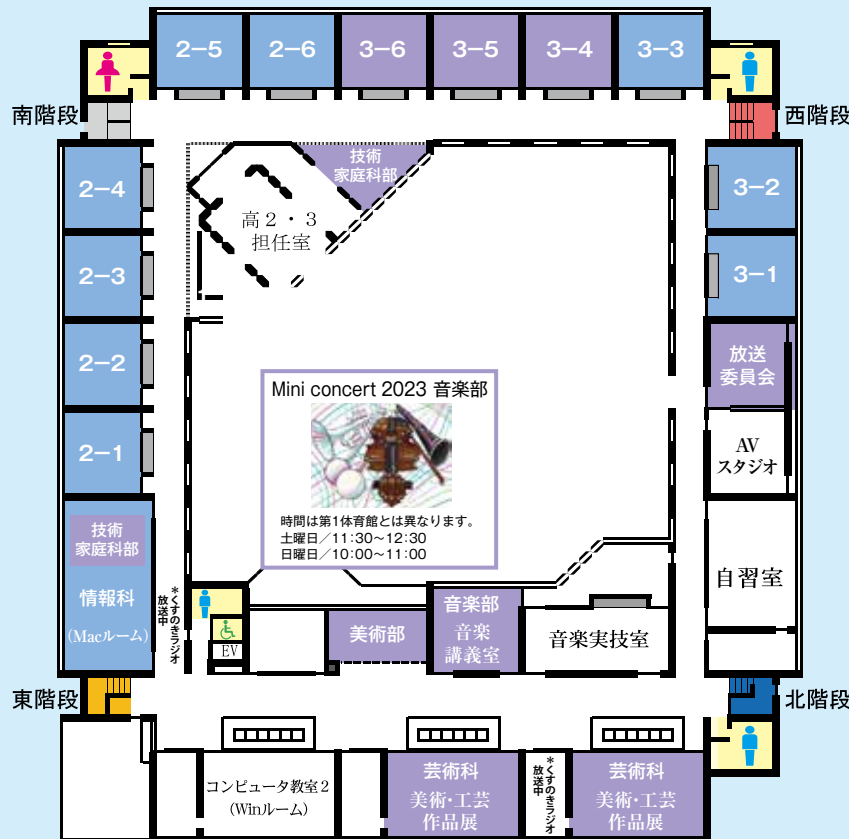

先生には聞けない事、聞き辛い事、卒業生と卒業生保護者がリアルな経験でお答えします。卒業生の皆さんは1号館1Fのくすのき会/緑萌会室を歓迎の場に開放しています。

入試相談コーナー
広報部（3年1組、3年2組）

神大附属の学校生活のこと、入試のことなど気軽にどうぞお尋ねください。

くすのきらジオ
放送委員会 (macルーム前、3年6組前、生物教室前、食堂、昇降口出口付近)

放送委員会では、昨年引き続きくすのき祭でラジオを流します！校舎内の様々な場所で楽しいラジオを放送するので、在校生の方も、受験生の方もぜひお楽しみに！！

KUファクトリー製造会社見学コース
～神大町ギャラリー番地～
美術部 (美術ギャラリー)

少し噂のKUにあるロボット工場、工場の見学コースに参加してみよう！中はカラフル、ごちゃごちゃ、ヘンテコな物凄く面白いロボットに囲まれた場所だ！

美術・工芸作品展
芸術科 (美術室1.2)

中学1年～高校1年までの、1学期の美術・工芸の授業内で制作した作品を展示します。

体育館

Festival concert 2023 音楽部