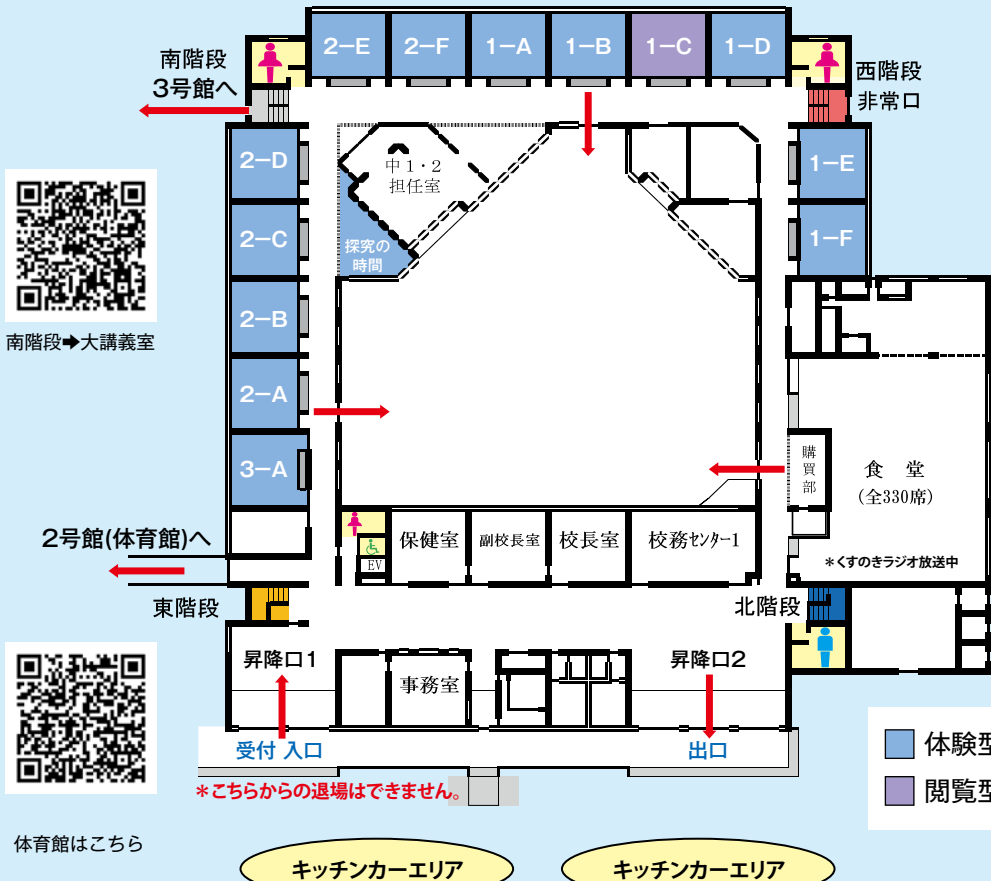

箱根についてのクイズを解き、正解だと思道に進もう! この迷路を進めば、箱根について詳しくなり、興味も深まる! 楽しみながら箱根を学べる、迷路の世界へようこそ。

じんだEのメE口
1年E組

私達1年E組は神大附属についてのクイズと迷路を合わせたクイズ迷路を作りました。あなたはこのクイズに正解し、迷路を抜け出すことができるのか!

クイズ! 神大生の壁
1年F組

いつもにぎやかなF組。学校愛はだれにも負けません。迷路を進みながらクイズに答えてスタンプラリーで紡ぐこの物語。あなたはF組の知識の壁に勝てますか?

南階段→大講義室

体育館はこちら

キッチンカーエリア

キッチンカーエリア

*こちらからの退場はできません。

愛のないAI ~ここにAIはあるんか~
3年F組

20XX年、AIが人間よりも発達してしまった。ある日、小さなバグが起きた。人間はAIに襲われ、街はAIに支配された。そこに迷い込んでしまったあなたは…

エミコのお手製回転エミーコーランド
3年G組